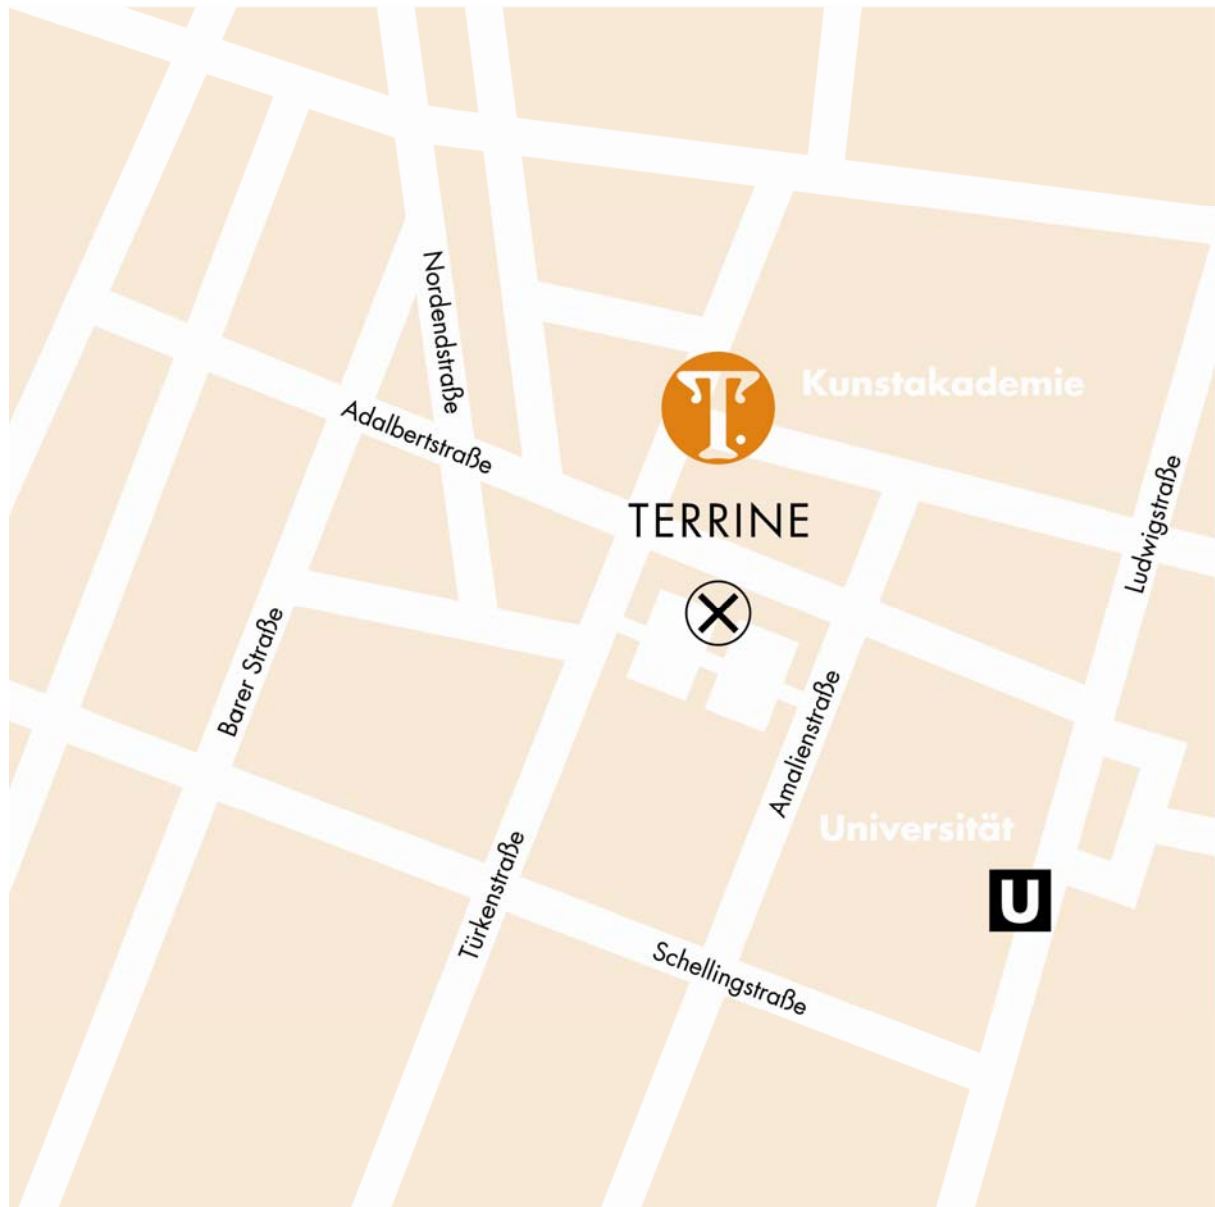

Anfahrtsplan Terrine

Terrine GmbH

Amalienstrasse 89 (Amalienpassage)

80799 München

Tel: +49 89 281780

Fax: +49 89 2809316

Öffnungszeiten:

Di - Fr (mittags): 12.00 - 15.00 Uhr